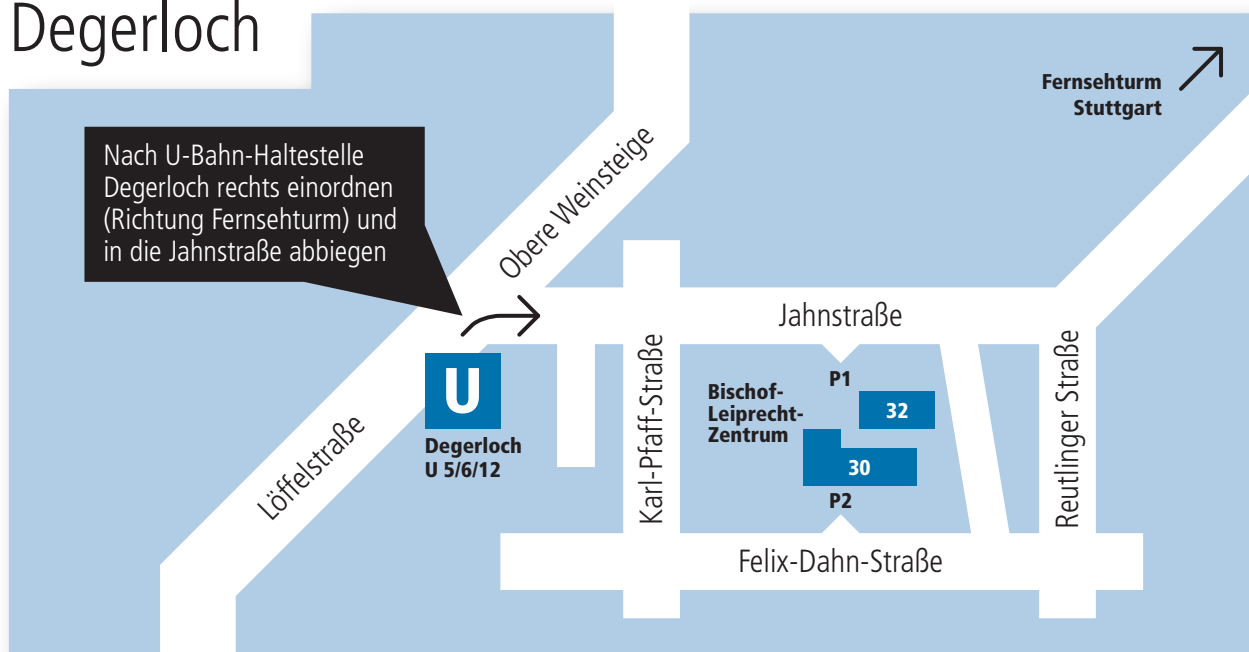

# Ihr Weg ins Bischof-Leiprecht-Zentrum Jahnstraße 30/32 Degerloch

Anfahrt mit der gelben Stadtbahn ab Hauptbahnhof Stuttgart bis Haltestelle Degerloch:

- Linie 5 – Richtung Leinfelden
- Linie 6 – Richtung Fasanenhof
- Linie 12 – Richtung Dürrelewang

Fahrzeit ca. 12 Minuten. Am Fahrscheinautomat 001 (1 Zone) wählen.