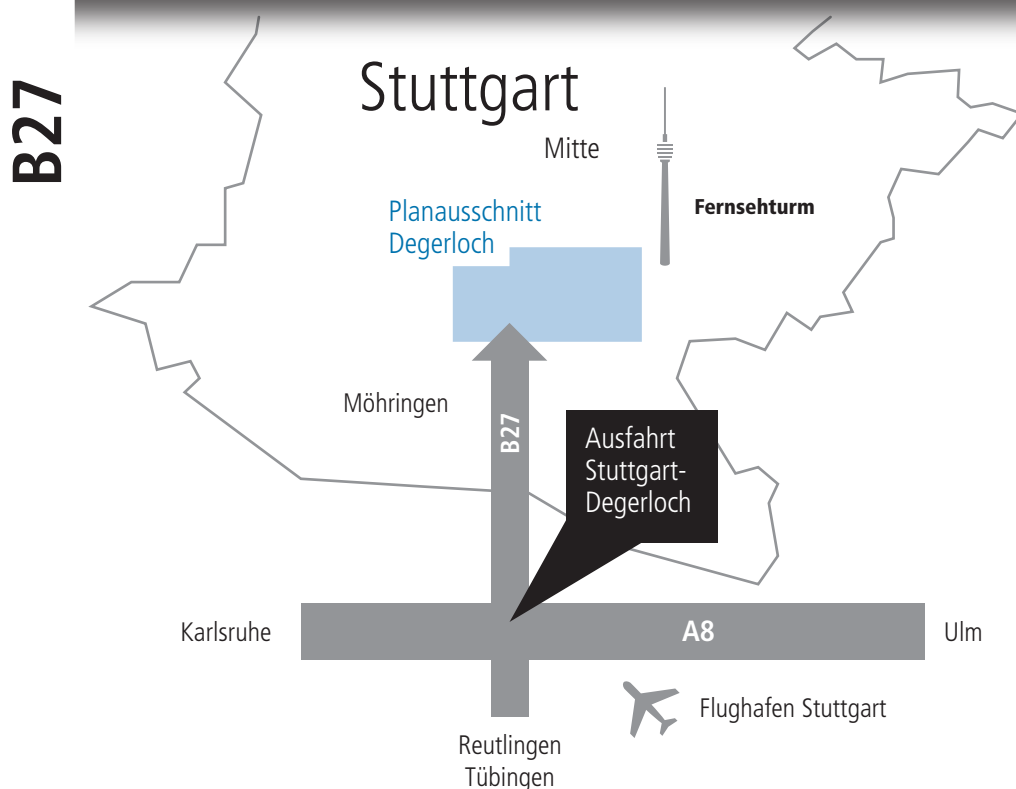

# Ihr Weg ins Bischof-Leiprecht-Zentrum Jahnstraße 30/32 Degerloch

Anfahrt mit der gelben Stadtbahn ab Hauptbahnhof Stuttgart bis Haltestelle Degerloch:

- Linie 5 – Richtung Leinfelden
- Linie 6 – Richtung Fasanenhof
- Linie 12 – Richtung Dürrelewang

Fahrzeit ca. 12 Minuten. Am Fahrscheinautomat 001 (1 Zone) wählen.